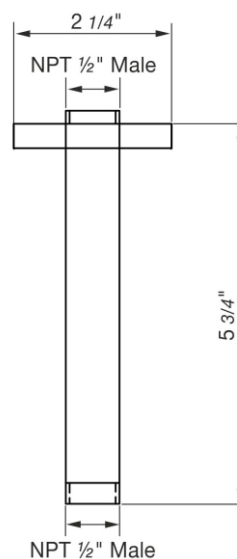

FV 142

Ceiling shower arm.

Braço de ducha de teto.

FRANZ
VIEGENER

FEATURES

CARACTERÍSTICAS

- All brass construction.
Producto realizado íntegramente en latón.

COLOR / FINISHES