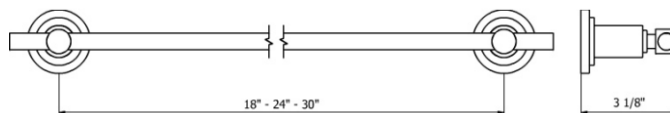

INDUSTRIAL CHIC - FV164.02/87

30" towel bar.

Toallero barral de 75 cm.

FRANZ
VIEGNER

FEATURES

CARACTERÍSTICAS

- All brass construction.
Producto realizado íntegramente en latón.

COLOR / FINISHES