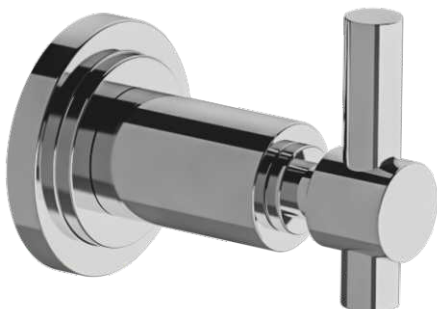

INDUSTRIAL CHIC - FV166/87

Robe Hook.
Percha.

FRANZ
VIEGENER

FEATURES CARACTERÍSTICAS

- All brass construction.
Producto realizado íntegramente en latón.

COLOR / FINISHES COLOR / ACABADOS

FLOW RATE CAUDAL

ITEM DETAILS DETALLE DE PRODUCTO