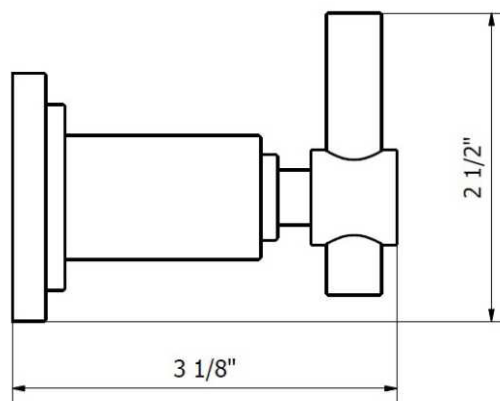

INDUSTRIAL CHIC - FV166/87

Robe Hook.
Percha.

FRANZ
VIEGENER

FEATURES CARACTERÍSTICAS

- All brass construction.
Producto realizado íntegramente en latón.

COLOR / FINISHES COLOR / ACABADOS

FLOW RATE CAUDAL

ITEM DETAILS DETALLE DE PRODUCTO