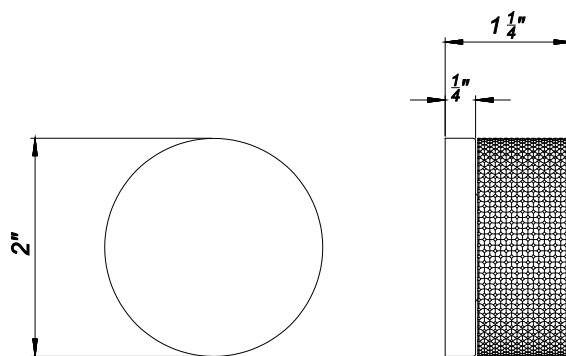

NEREA - FV480K.0

Wall volume control. Trim only with knurled handle.

Conjunto decorativo con volante moleteado para llave de paso armada completa.

FRANZ
VIEGENER

FEATURES

CARACTERÍSTICAS

- All brass construction.
Producto realizado íntegramente en latón.