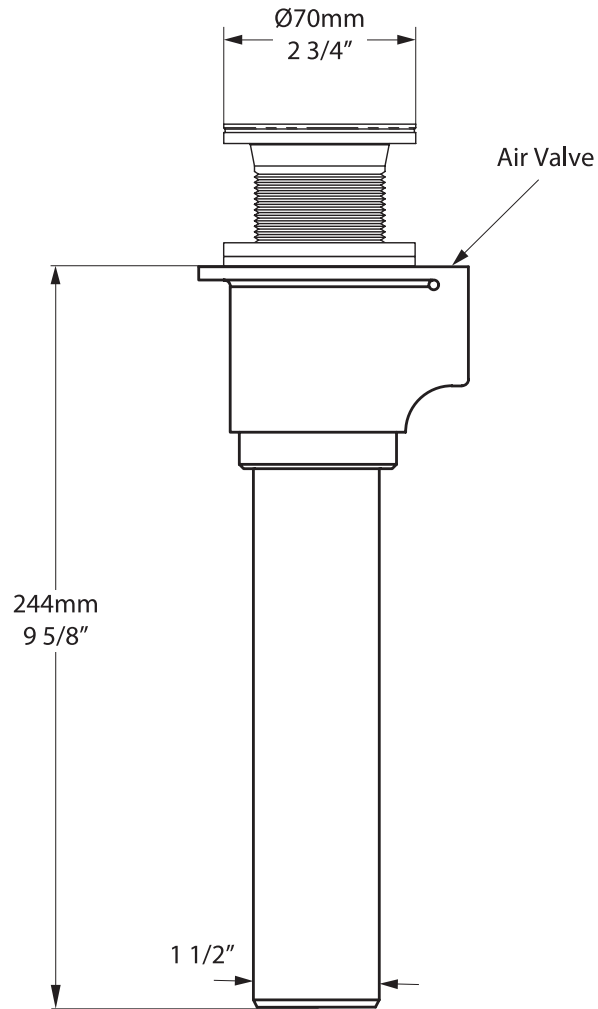

K40 K-40E-xx

*All measurements subject to +/-5% tolerance